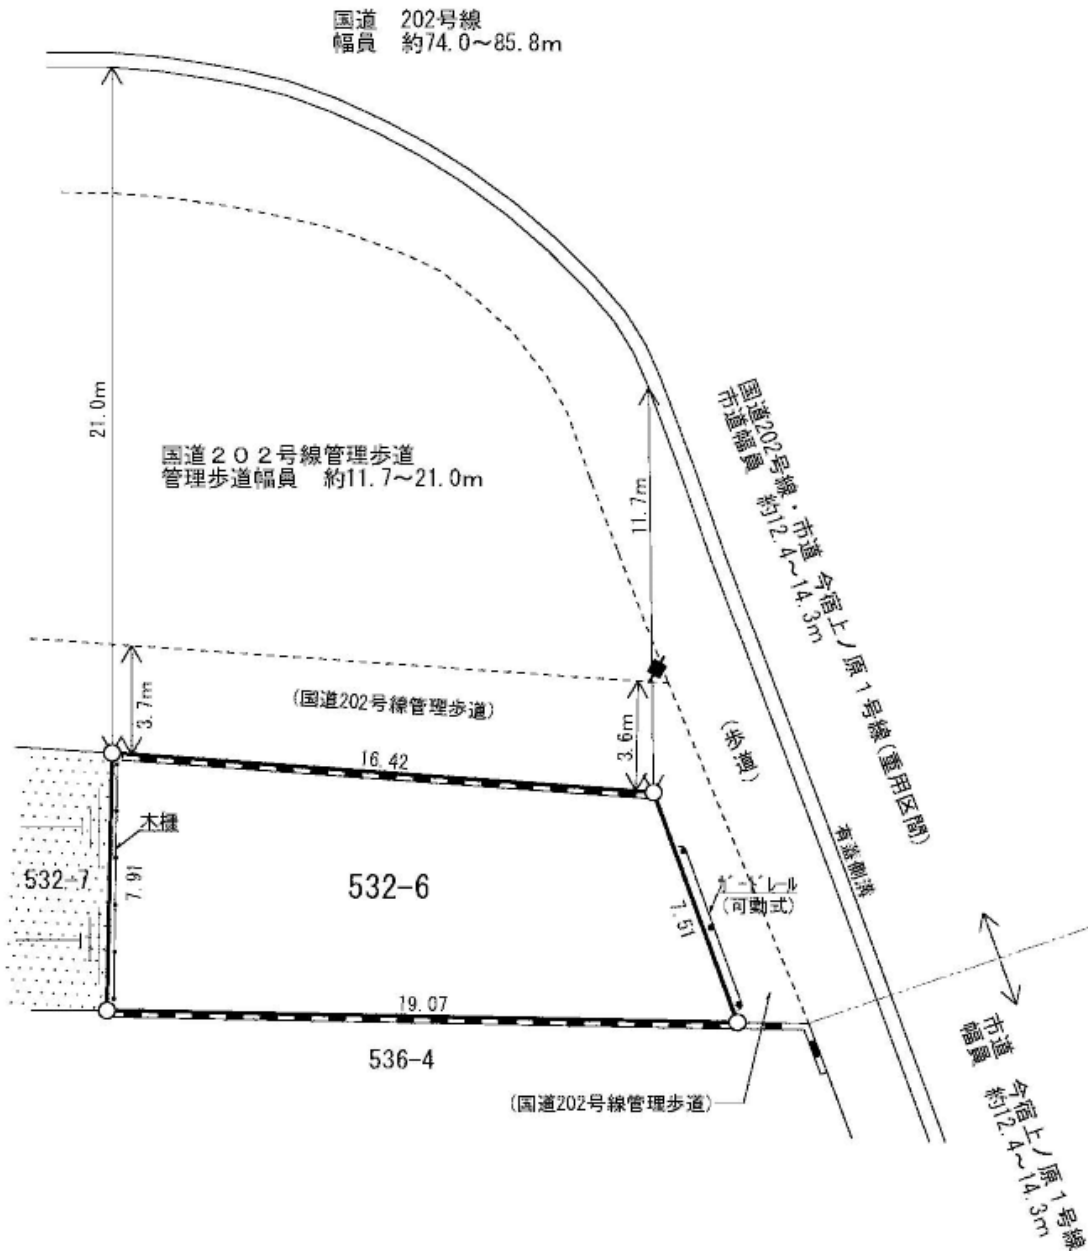

# 周辺図

物件番号 1001

所在地 福岡県福岡市西区今宿青木字小毛田532番6  
(住居表示: 同 所)

※ 現在の周辺状況と異なる場合があります。

Copyright(C)2015 ZENRIN CO.,LTD.  
Z18KF第468号

凡 例  
[Black Box] 対象物件

# 明 細 図

物件番号 1001

所在地

福岡県福岡市西区今宿青木字小毛田532番6  
(住居表示: 同 所)

凡	例
	塀(フェンス)
	擁壁(土留)
	舗 装
	法 地
	樹 木
	電 柱
	境界標あり
	境界標なし

単位: メートル

※必ず入札参加者ご自身において現況確認を行って下さい。

物件番号

1001

全 景 図

所 在 地

福岡県福岡市西区今宿青木字小毛田532番6  
(住居表示：同 所)